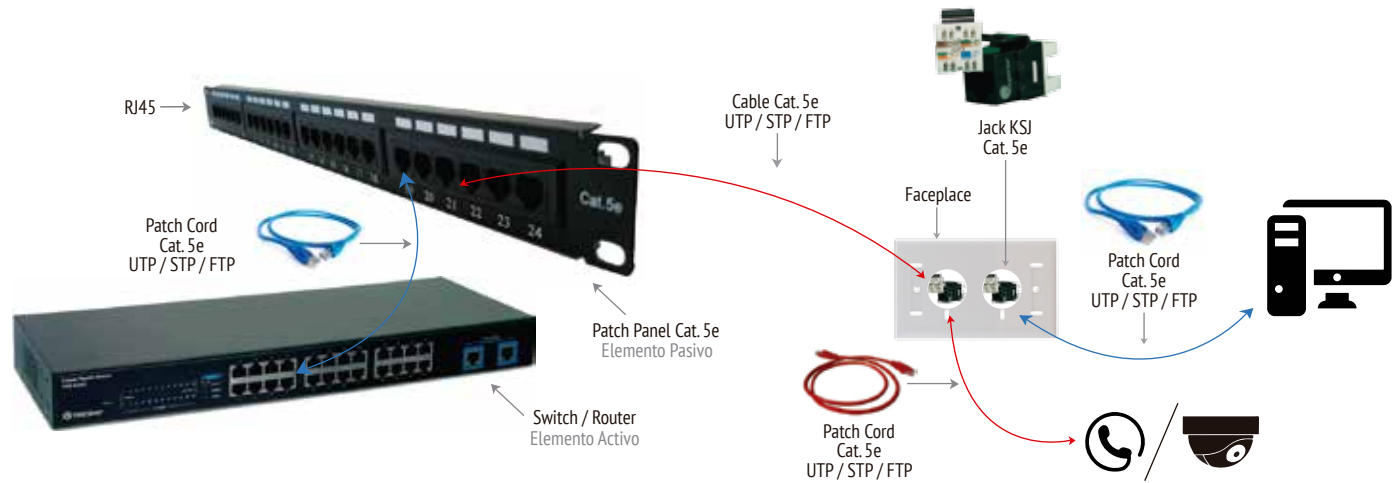

Superior[®]
Connecting The World

Cables.
Superiores[®]
Connecting The World

Conectividad Cat. 5e

Patch Panel

CSUTP5EIDCPP24
Patch Panel Cat. 5e IDC 24 Puertos

CSUTP5EKSJPP24
Patch Panel Cat. 5e KSI Herraje 24 Puertos

CSUTP5EKSJPP12
Patch Panel Cat. 5e KSI Herraje 12 Puertos

Patch Cord

CSUTP5ESCPCRD3PVC
Patch Cord Cat. 5e Rojo 3mt

CSUTP5ESCPCBL3PVC
Patch Cord Cat. 5e Azul 3mt

Jacks

CSUTP5EKSJBL
Jacks KSI Cat. 5e

CSUTP5EUKFM180J
Jack Cat. 5e Modular

Cable Cat. 5e UTP - FTP - STP Interior y Exterior

- CSIUTP5ECA** CABLE UTP Cat. 5e 4x2x24 CCA (Gris) INTERIOR, chaqueta NO retardante a la llama, aleación Cobre - Aluminio.
- LI5704001W-PVC** CABLE UTP Cat. 5e (Blanco) INTERIOR, chaqueta NO retardante a la llama.
- LI5704001W** CABLE UTP Cat. 5e (Blanco) INTERIOR, HZFR o HFFR, cero humo libre de halógeno, chaqueta retardante a la llama, con hilo de rasgado.
- LI5704001G-PVC** CABLE UTP Cat. 5e (Gris) INTERIOR, chaqueta NO retardante a la llama.
- LI5704001G** CABLE UTP Cat. 5e (Gris) INTERIOR, HZFR o HFFR, cero humo libre de halógeno, chaqueta retardante a la llama, con hilo de rasgado.
- CSC5EXT101** CABLE UTP Cat. 5e (Negro) EXTERIOR, Doble chaqueta UV.
- CSPC5EI109G** CABLE UTP Cat. 5e TIPO PATCH (Gris) INTERIOR e instalacion en ductos verticales (CMR) chaqueta retardante a la llama.
- CSPC5EI109R** CABLE UTP Cat. 5e TIPO PATCH (Rojo) INTERIOR e instalacion en ductos verticales (CMR) chaqueta retardante a la llama.
- CSPC5EI109B** CABLE UTP Cat. 5e TIPO PATCH (Azul) INTERIOR e instalacion en ductos verticales (CMR) chaqueta retardante a la llama.
- CSFTP1021-G** CABLE FTP Cat. 5E (Gris / Blindado) INTERIOR.
- CSFTP5E109** CABLE FTP Cat. 5E (Gris / Blindado) EXTERIOR, doble chaqueta UV.