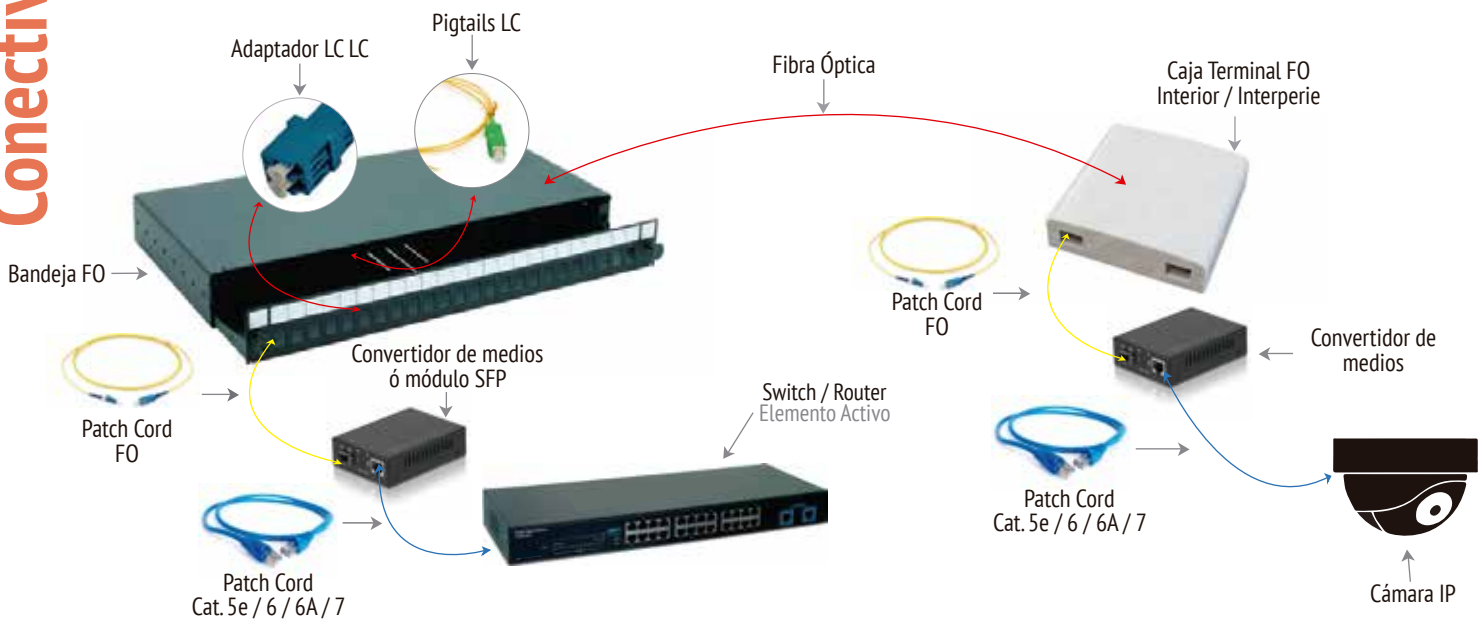

Conectividad Fibra Óptica

Pigtail

- **CSLCOM3P1**
  FO. Pigtails Multimodo OM3 LC 1mt
- **CSLCOM4P1**
  FO. Pigtails Multimodo OM4 LC 1mt
- **CSLCOS1P1**
  FO. Pigtails Monomodo OS1 LC 1mt
- **CSLCOS2P1**
  FO. Pigtails Monomodo OS2 LC 1mt

Patch Cords

- **CSLCLCDPCOM4APU03**
  FO. Patch Cords OM4. LC LC 3mt
- **CSSCSCDPCOM3AQ03**
  FO. Patch Cords OM3. LC LC 3mt
- **CSLCLCDPCOS1YEL03**
  FO. Patch Cords OS1. LC LC 3mt
- **CSLCSLDCPCOM3AQ03**
  FO. Patch Cords OM3. LC SC 3mt
- **CSLCSLDCPCOS1YEL03**
  FO. Patch Cords OS1. LC SC 3mt

Conector / Adaptador

- **CSLCSXCMM9BE**
  FO. Conector LC Simplex mm 9 BE
- **CSSCSXCMM9BE**
  FO. Conector SC Simplex mm 9 BE
- **CSLQDSMABL**
  FO. Adaptador Quad Monomodo LC
- **CSLQDMMABE**
  FO. Adaptador Quad Multimodo LC
- **CSLCDXSMABL**
  FO. Adaptador Duplex Monomodo LC
- **CSLCDXMMABE**
  FO. Adaptador Duplex Multimodo LC

Bandeja FO

- **CSSPPLCQDEM12**
  FO. Bandeja 1U LC Quad 12 Espacios
- **CSSPPLCDXEM24**
  FO. Bandeja U LC Duplex 24 Espacios