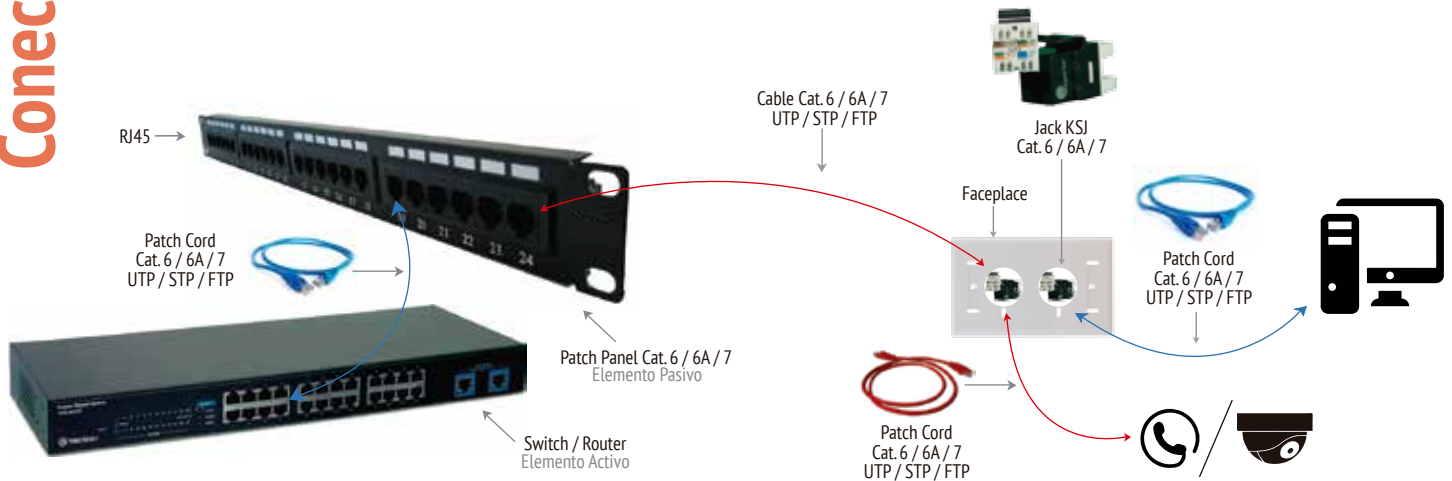

Conectividad Cat. 6 / 6A / 7